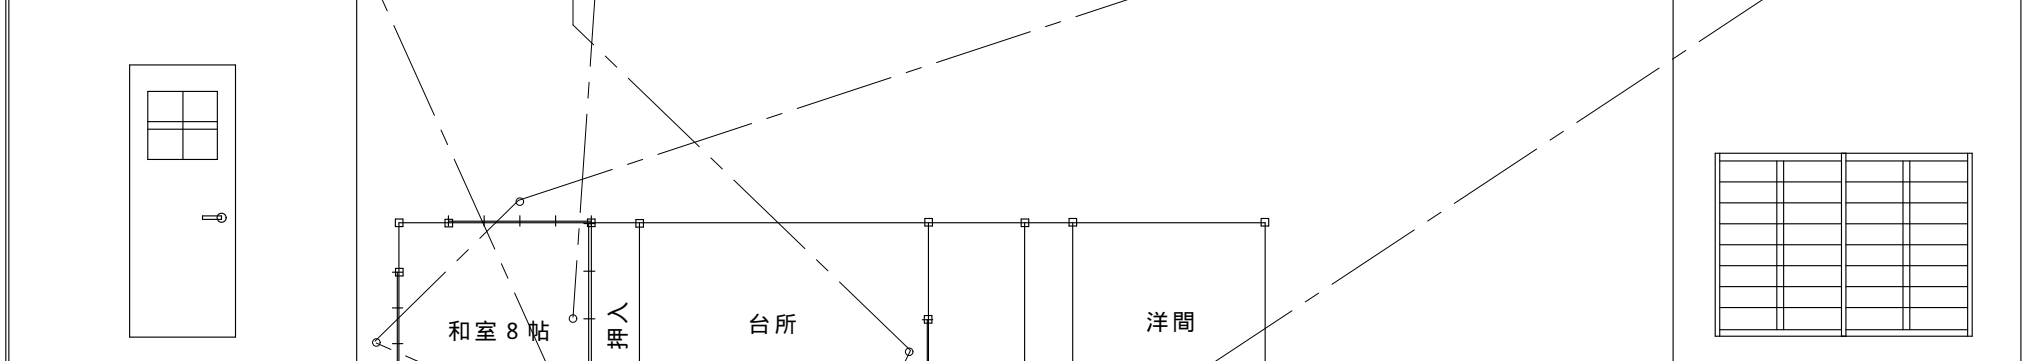

ガラス戸      中帯ガラス戸      舞良戸      東障子      無地障子      障子入唐紙

便所フラッシュドアー      窓障子

ハメコロシ障子戸      押入唐紙

* 唐紙・エンボス合板については カタログにて後日打ち合わせ	工事名			 <b>TSUCHIMASA</b> 新潟県燕市米納津9873 TEL 0256(92)5411 FAX 0256(93)6951 <b>(有)土正建具製作所</b>
	工事者名			
	作図年月日		建具プラン	