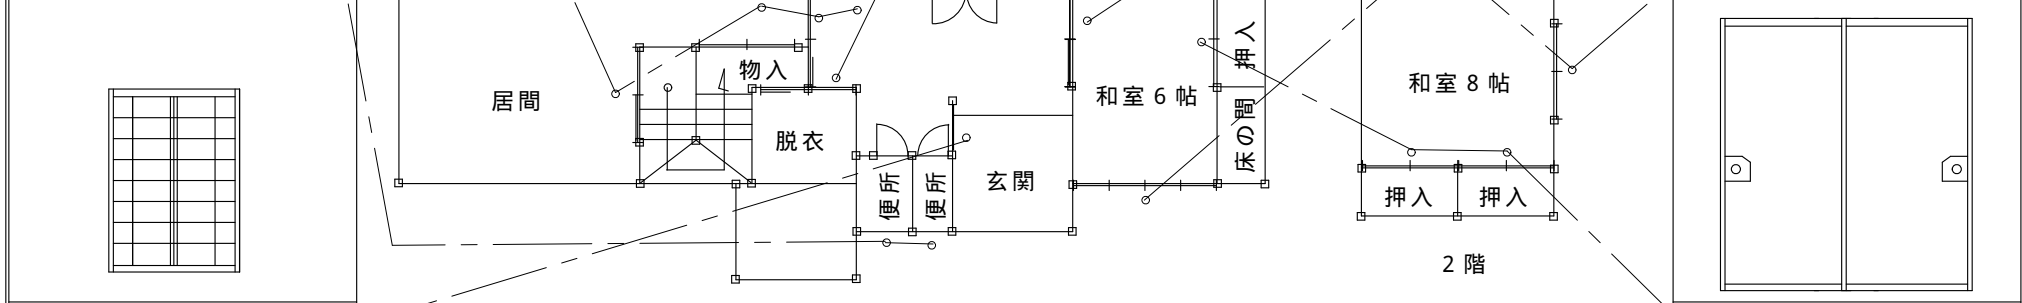

ガラス戸      中帯ガラス戸      舞良戸      東障子      無地障子      障子入唐紙

便所フラッシュドアー      窓障子

ハメコロシ障子戸      押入唐紙

* 唐紙・エンボス合板については カタログにて後日打ち合わせ	工事名			 <b>TSUCHIMASA</b> 新潟県燕市米納津9873 TEL 0256(92)5411 FAX 0256(93)6951 <b>(有)土正建具製作所</b>
	工事者名			
	作図年月日		建具プラン	