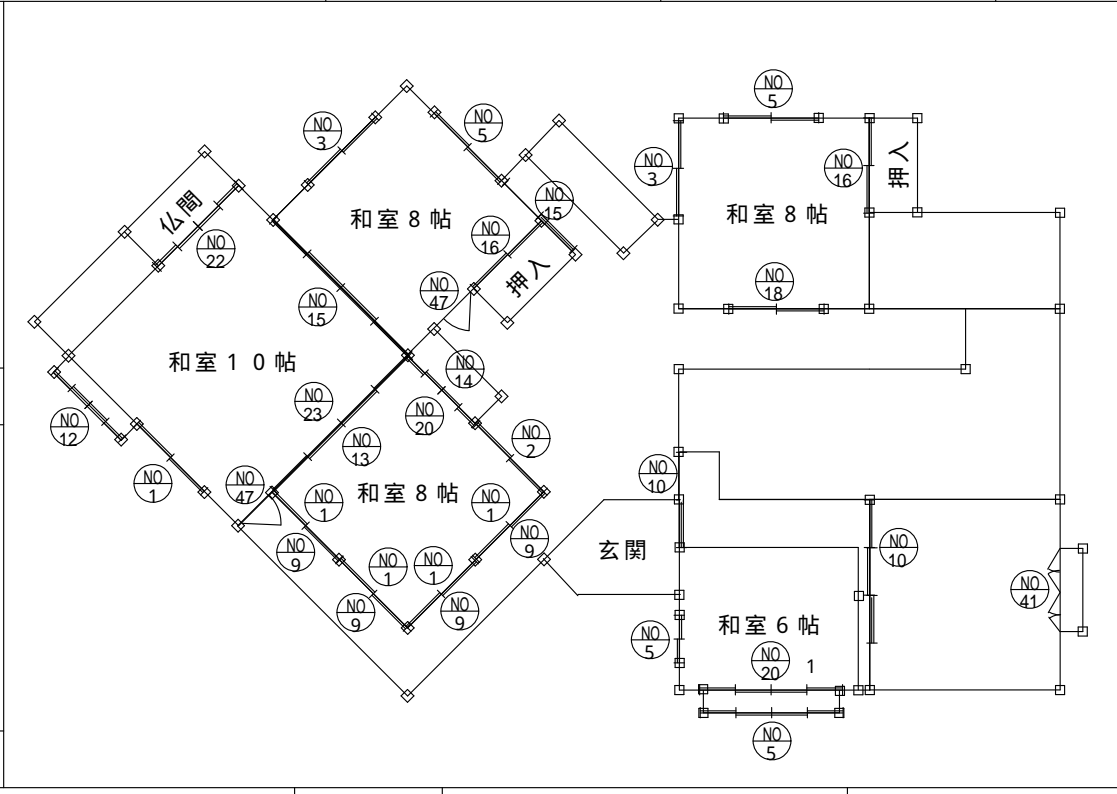

上下猫間障子 煙抜障子 大額入障子 地袋唐紙 神棚 天地唐紙 オサランマ 書院障子 仏間ガラス戸

NO. 47

NO. 15 両面唐紙 NO. 16 押入唐紙

NO. 3 無地障子 NO. 5 窓障子

NO. 38 2階 物干

NO. 41 1階・2階 地袋

NO. 18 障子入唐紙

NO. 10 東障子

* 唐紙・エンボス合板については

カタログにて後日打ち合わせ

工事名

工事者名

作図年月日

建具プラン

TSUCHIMASA 新潟県燕市米納津9873
(有)土正建具製作所 TEL 0256(92)5411 FAX 0256(93)6951